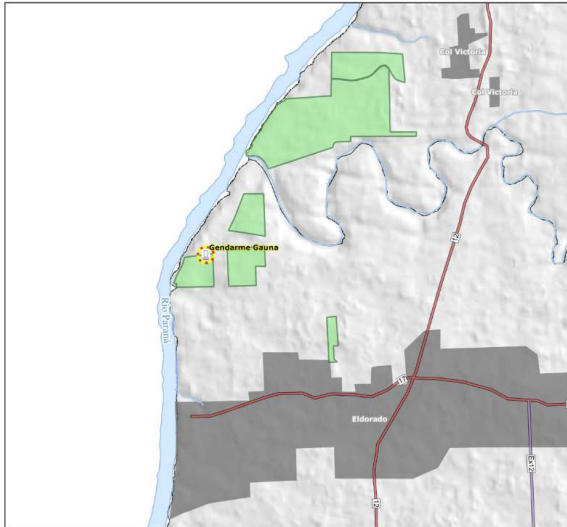

Ubicación

Municipio de Colonia Victoria, provincia de Misiones, Argentina. Ubicado en el predio Paticuá I, en el límite entre una zona de plantación y un bosque protector. Superficie total aproximada de 0,01 ha.

Monumento
Conmemorativo
Gendarme Gauna
AVC N°: 45

**Valores de
Conservación**

AVC6: Este monumento data del año 1968, fue realizado para honrar al gendarme Cirilo Gauna caído en cumplimiento del deber en este sitio. Todos los 28 de julio el personal de Gendarmería realiza una ofrenda floral, y año por medio efectúan el mantenimiento y las mejoras de este sitio.