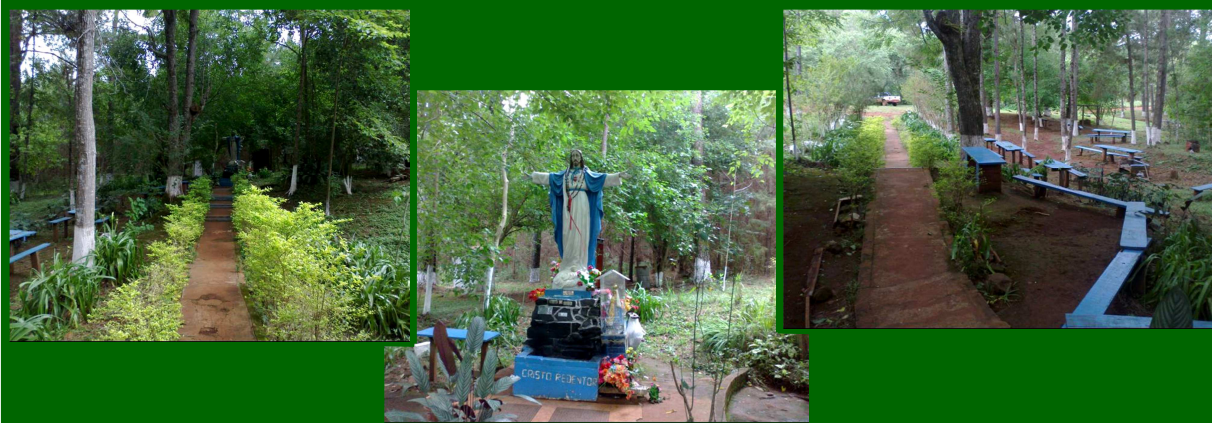

Amenazas para Conservar los AVC

- Afectación del área por actividades operativas.
- Riesgo de Incendios.