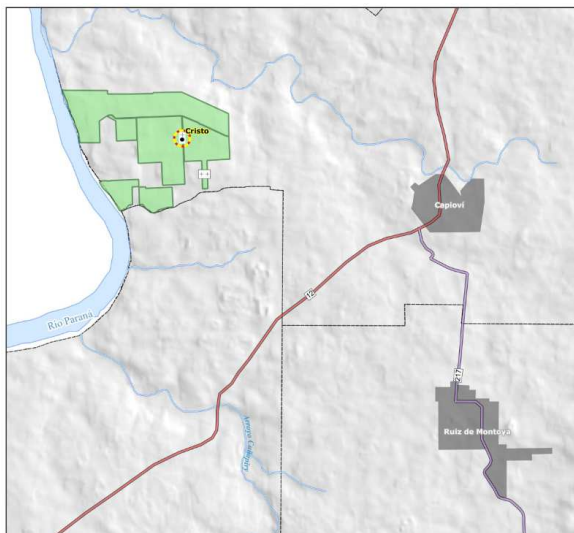

## Ubicación

Municipio de Capioví, provincia de Misiones, Argentina. Ubicado en el predio Pampero sobre camino de acceso al barrio San Gotardo. Superficie total aproximada de 0,25 ha.

Cristo Redentor del Predio Pampero  
AVC N°: 10

## Valores de Conservación

**AVC6:** Imagen de Cristo Redentor, que es visitada periódicamente por personas que habitan en áreas cercanas como ser el barrio de San Gotardo y sus alrededores, como así también residentes del municipio de Capioví.